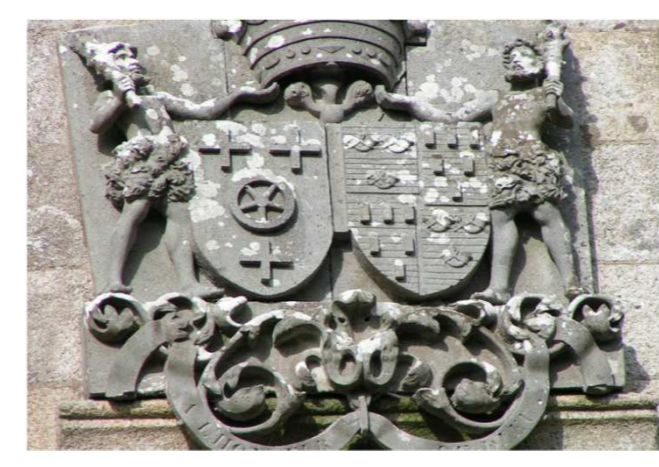

Legende:
- Cercle: Homme
- Carré: Femme
- Triangle: Mariage
- Cercle avec barre: Décès
- Carré avec barre: Décès
- Cercle avec croix: Décès
- Carré avec croix: Décès
- Cercle avec étoile: Décès
- Carré avec étoile: Décès
- Cercle avec lune: Décès
- Carré avec lune: Décès
- Cercle avec soleil: Décès
- Carré avec soleil: Décès
- Cercle avec nuage: Décès
- Carré avec nuage: Décès
- Cercle avec pluie: Décès
- Carré avec pluie: Décès
- Cercle avec vent: Décès
- Carré avec vent: Décès
- Cercle avec feu: Décès
- Carré avec feu: Décès
- Cercle avec glace: Décès
- Carré avec glace: Décès
- Cercle avec terre: Décès
- Carré avec terre: Décès
- Cercle avec air: Décès
- Carré avec air: Décès
- Cercle avec eau: Décès
- Carré avec eau: Décès
- Cercle avec feu, terre, air, eau: Décès
- Carré avec feu, terre, air, eau: Décès
- Cercle avec feu, terre, air, eau, nuage, pluie, vent, soleil, glace: Décès
- Carré avec feu, terre, air, eau, nuage, pluie, vent, soleil, glace: Décès